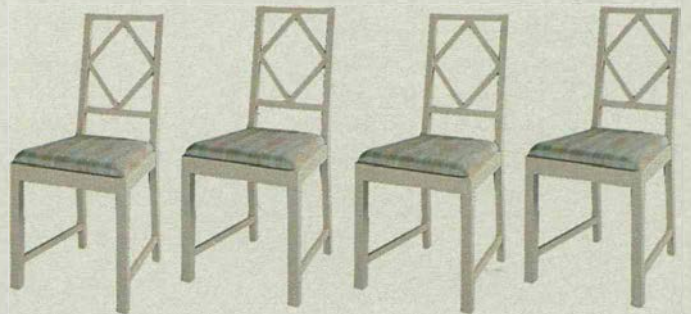

● möbelfakta

Stol. Höjd 105 cm. Sitt höjd 44 cm **595.-**

● möbelfakta

Sideboard. 125x43 cm. Höjd 98 cm **2.575.-**

MER FÖR PENGARNA

SPISA matbord.
Vitlackerad spånplatta/
massivträ. Ø 115 cm.
Inkl 2 st iläggsskivor. Total-
längd med 2 st iläggsskivor
190 cm. Höjd 72 cm — 1.495.-
● möbelfakta